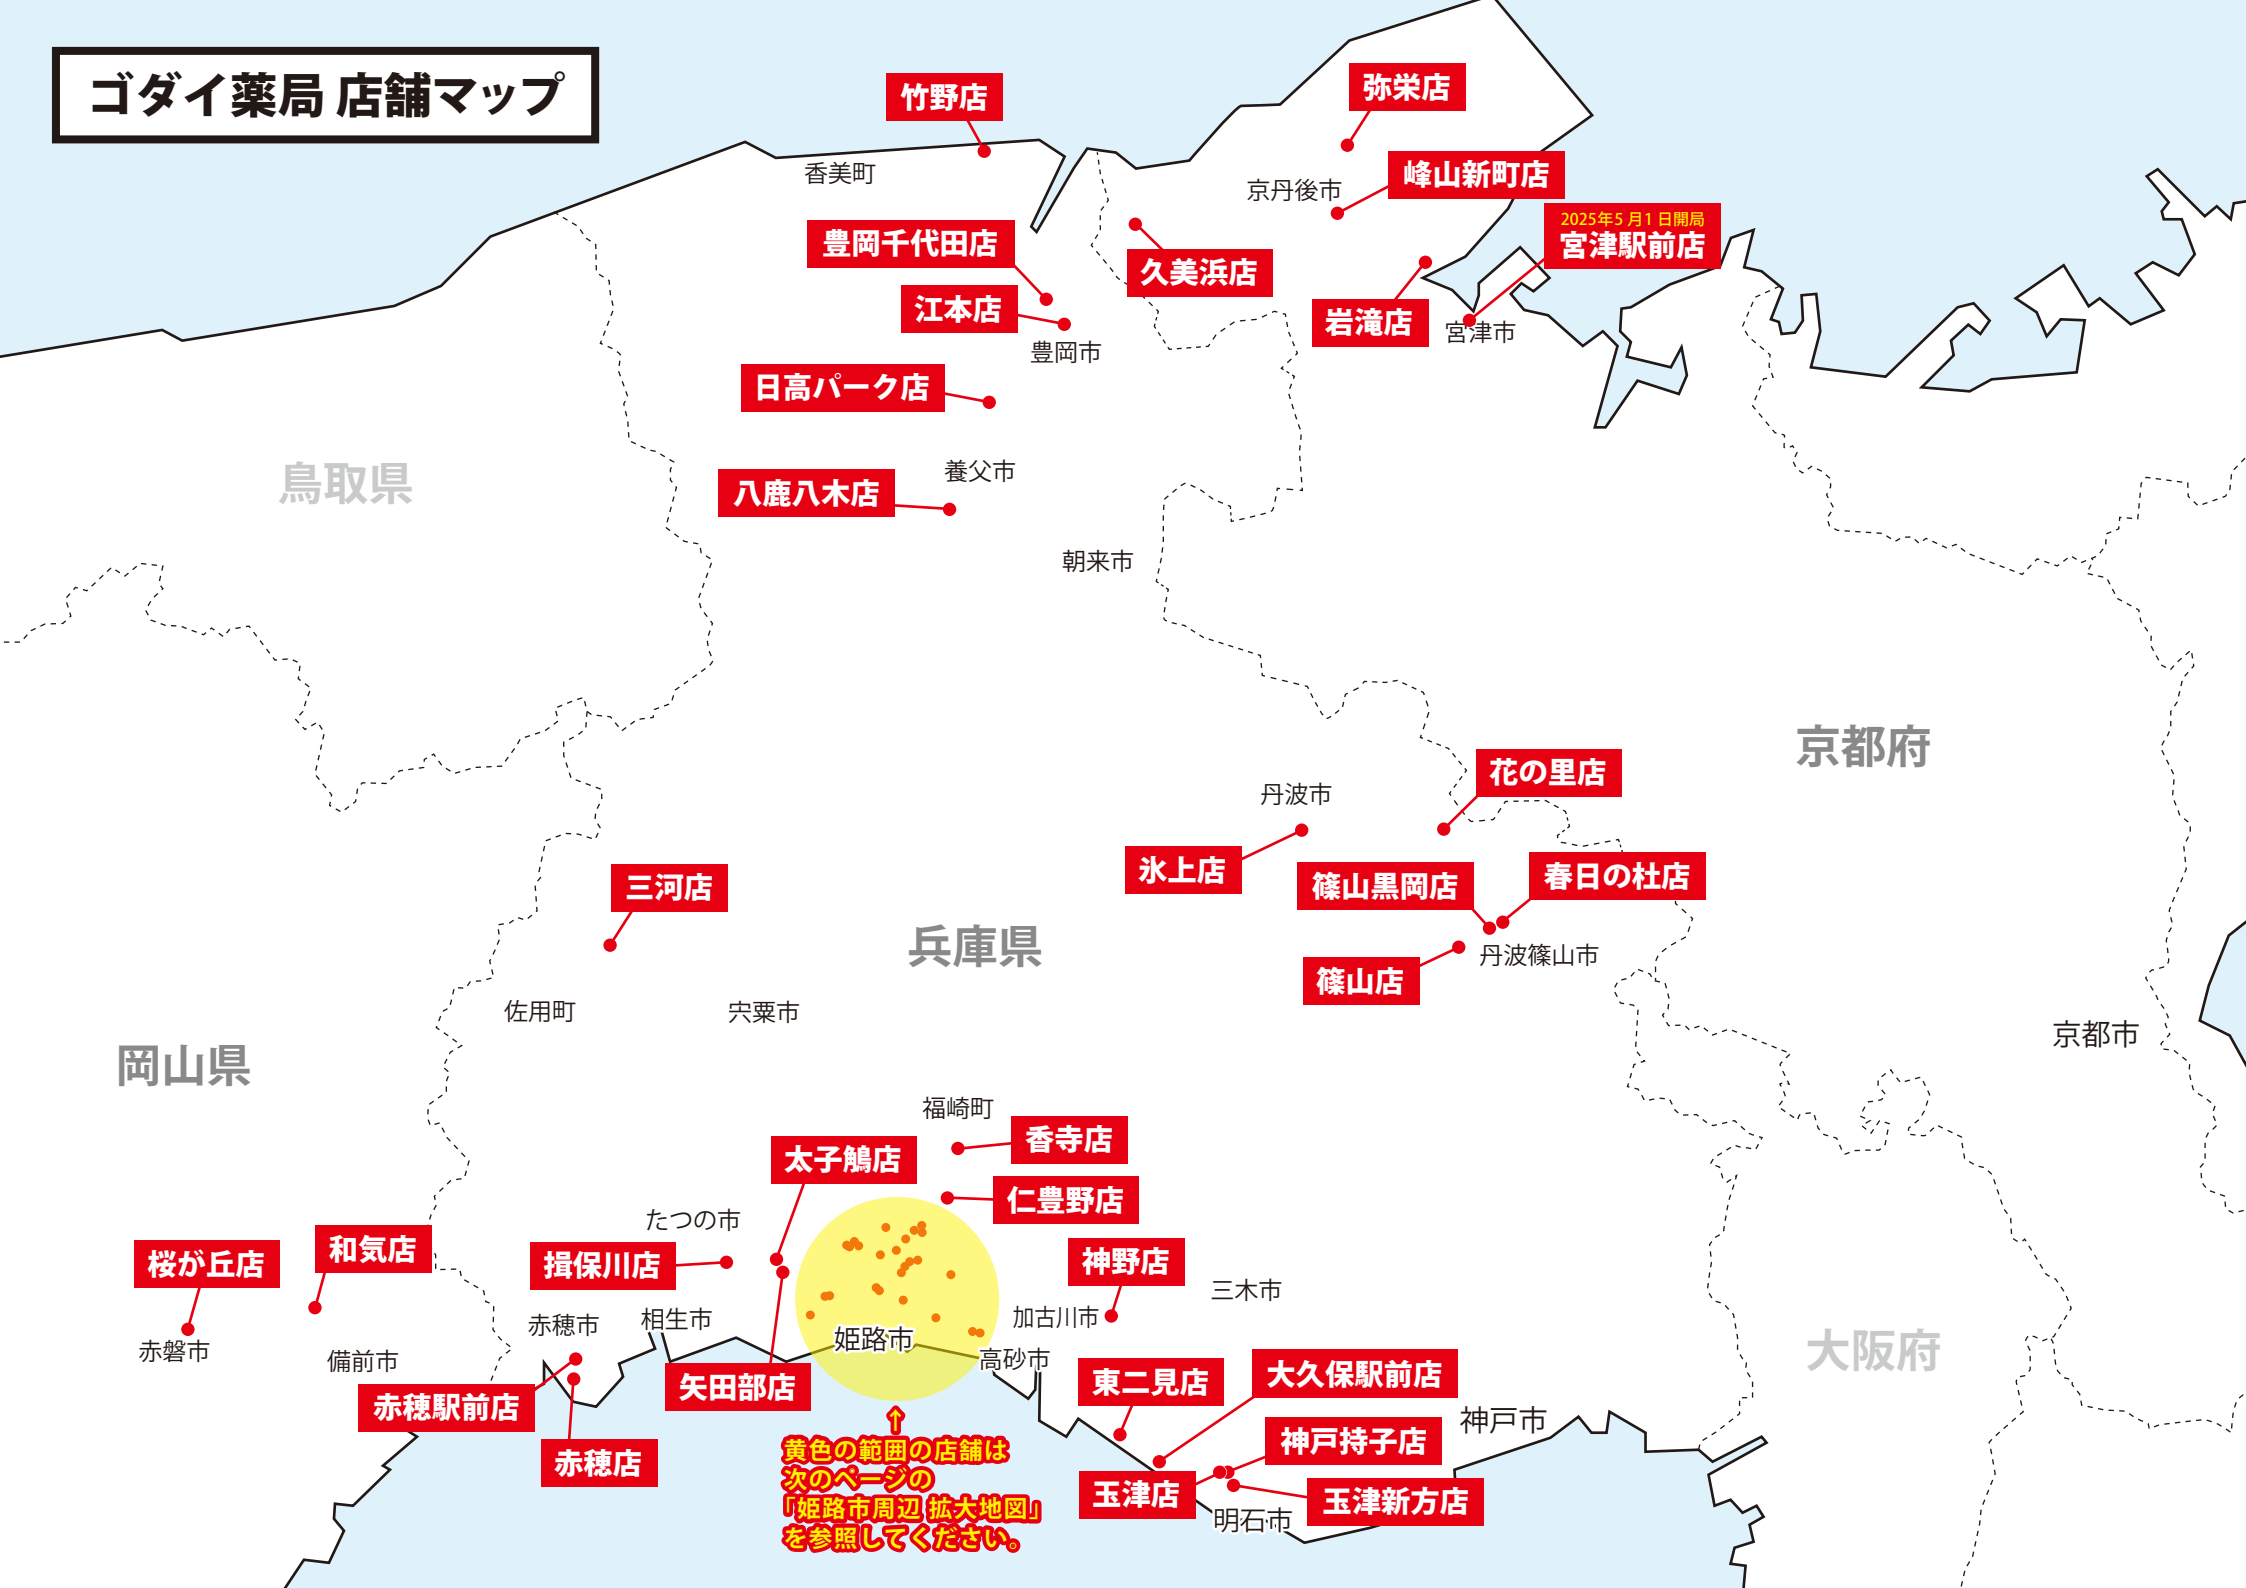

# ゴダイ薬局 店舗マップ

黄色の範囲の店舗は  
次のページの  
「姫路市周辺 拡大地図」  
を参照してください。

# ゴダイ薬局 店舗マップ

## 姫路市周辺 拡大地図

### 姫路駅前周辺

- ① わたまち店
- ② お溝筋店
- ③ 山陽南町店
- ④ モルティひめじ店
- ⑤ 姫路駅前店
- ⑥ みゆき通り店